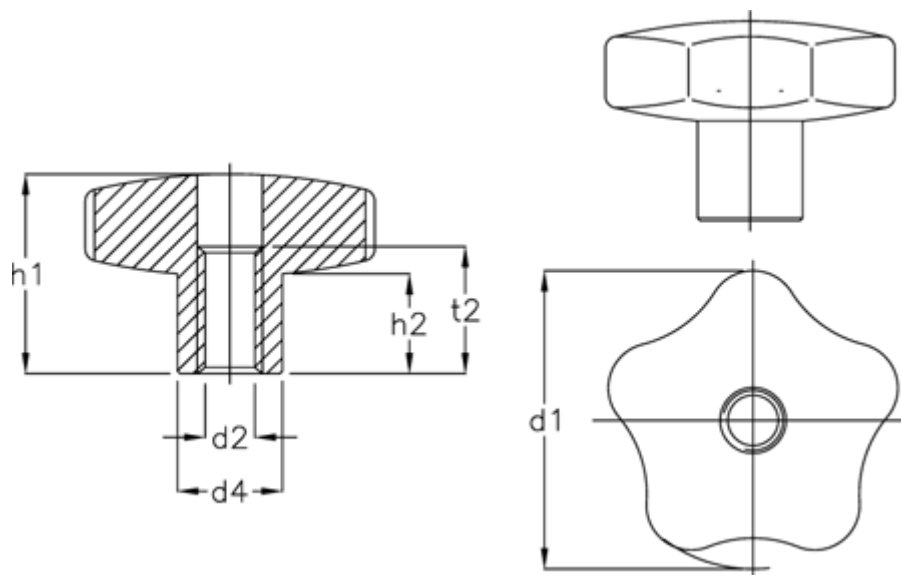

Varenummer: 20543458

Beskrivelse: E+G Håndknop GN 5336-40-M 8-D-MT

Mål

$d_1 = 40$

$d_2 = M8$

$d_4 = 15$

$H_1 = 25$

$H_2 = 12,5$

$t_2 = 15$